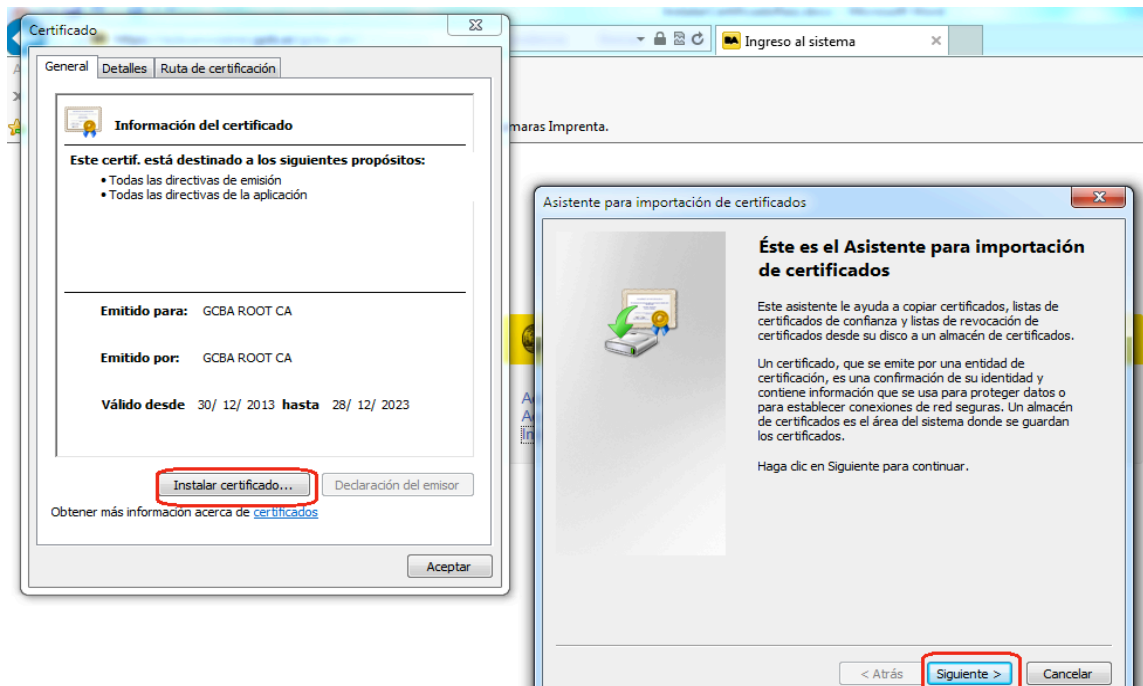

Gobierno de la Ciudad de Buenos Aires

Ministerio de Justicia y Seguridad
Secretaría de Seguridad
Subsecretaría de Seguridad Ciudadana
Dirección General de Seguridad Privada

CERTIFICADOS RAÍZ

INSTALACIÓN

Versión 1.0 Febrero 2019

PREPARO:	REVISÓ:	APROBÓ:
ING DANIEL E CORTÉS	STAFF DE LA AR	DIRECTOR GENERAL DE SEGURIDAD PRIVADA DR. IGNACIO A. COCCA

Gobierno de la Ciudad de Buenos Aires

Una vez descargado el Certificado Raíz lo ejecutamos y realizamos los siguientes pasos:

Aquí seleccionamos "Instalar certificado" par iniciar el asistente:

Gobierno de la Ciudad de Buenos Aires

Seleccionamos “Colocar todos los certificados en el siguiente almacén” y luego hacemos click en en el boton “Examinar...”