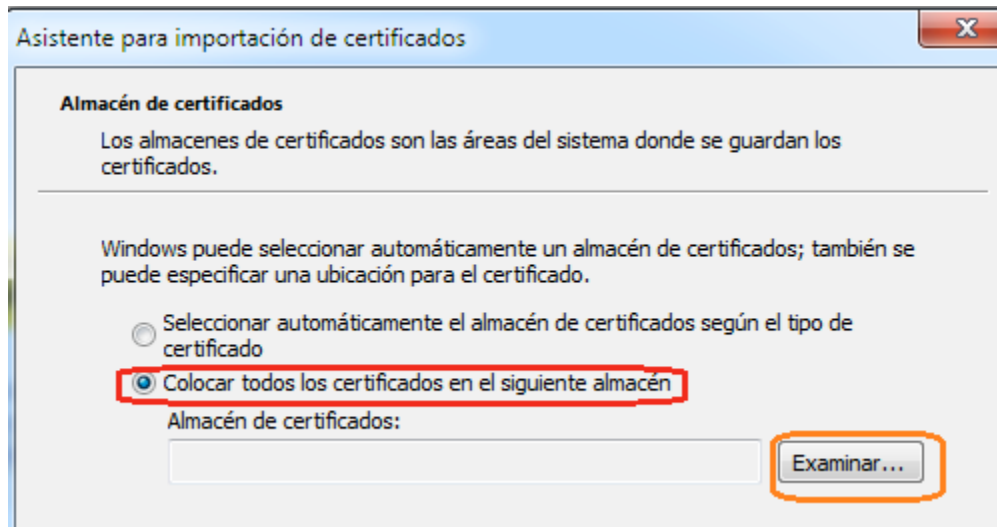

Gobierno de la Ciudad de Buenos Aires

Ministerio de Justicia y Seguridad
Secretaría de Seguridad
Subsecretaría de Seguridad Ciudadana
Dirección General de Seguridad Privada

CERTIFICADOS RAÍZ

INSTALACIÓN

Versión 1.0 Febrero 2019

PREPARO:	REVISÓ:	APROBÓ:
ING DANIEL E CORTÉS	STAFF DE LA AR	DIRECTOR GENERAL DE SEGURIDAD PRIVADA DR. IGNACIO A. COCCA

Gobierno de la Ciudad de Buenos Aires

Una vez descargado el Certificado Raíz lo ejecutamos y realizamos los siguientes pasos:

Aquí seleccionamos "Instalar certificado" par iniciar el asistente:

Gobierno de la Ciudad de Buenos Aires

Seleccionamos “Colocar todos los certificados en el siguiente almacén” y luego hacemos click en en el boton “Examinar...”