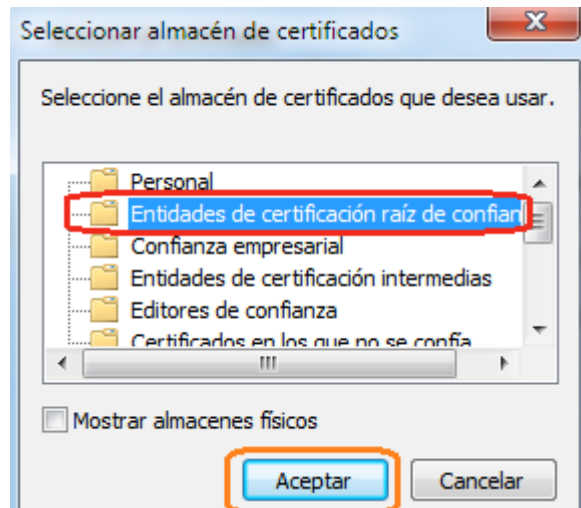

Aquí seleccionamos "Instalar certificado" par iniciar el asistente:

Gobierno de la Ciudad de Buenos Aires

Seleccionamos “Colocar todos los certificados en el siguiente almacén” y luego hacemos click en en el boton “Examinar...”

Seleccionamos el almacén “Entidades de certificación raíz de confianza” y luego hacemos click en “Aceptar”

Luego Siguiente, Finalizar y aceptar.