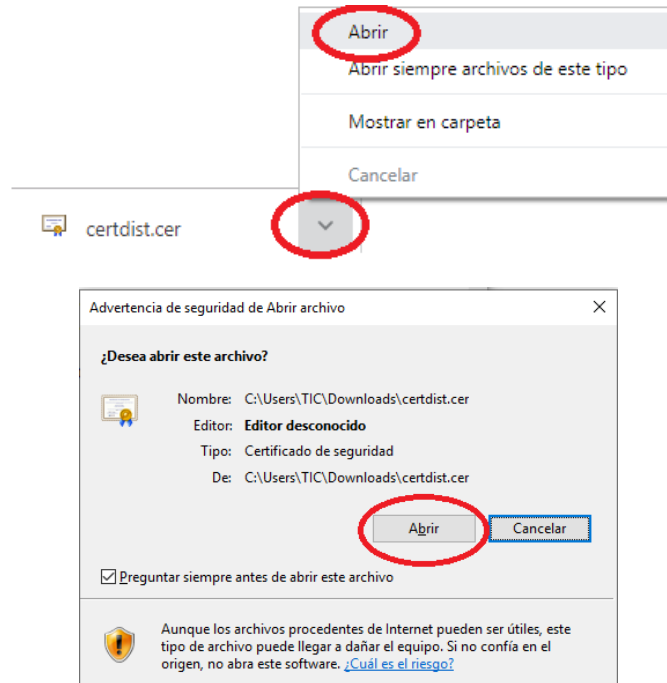

Gobierno de la Ciudad de Buenos Aires

Una vez descargado el Certificado Raíz lo ejecutamos y realizamos los siguientes pasos: