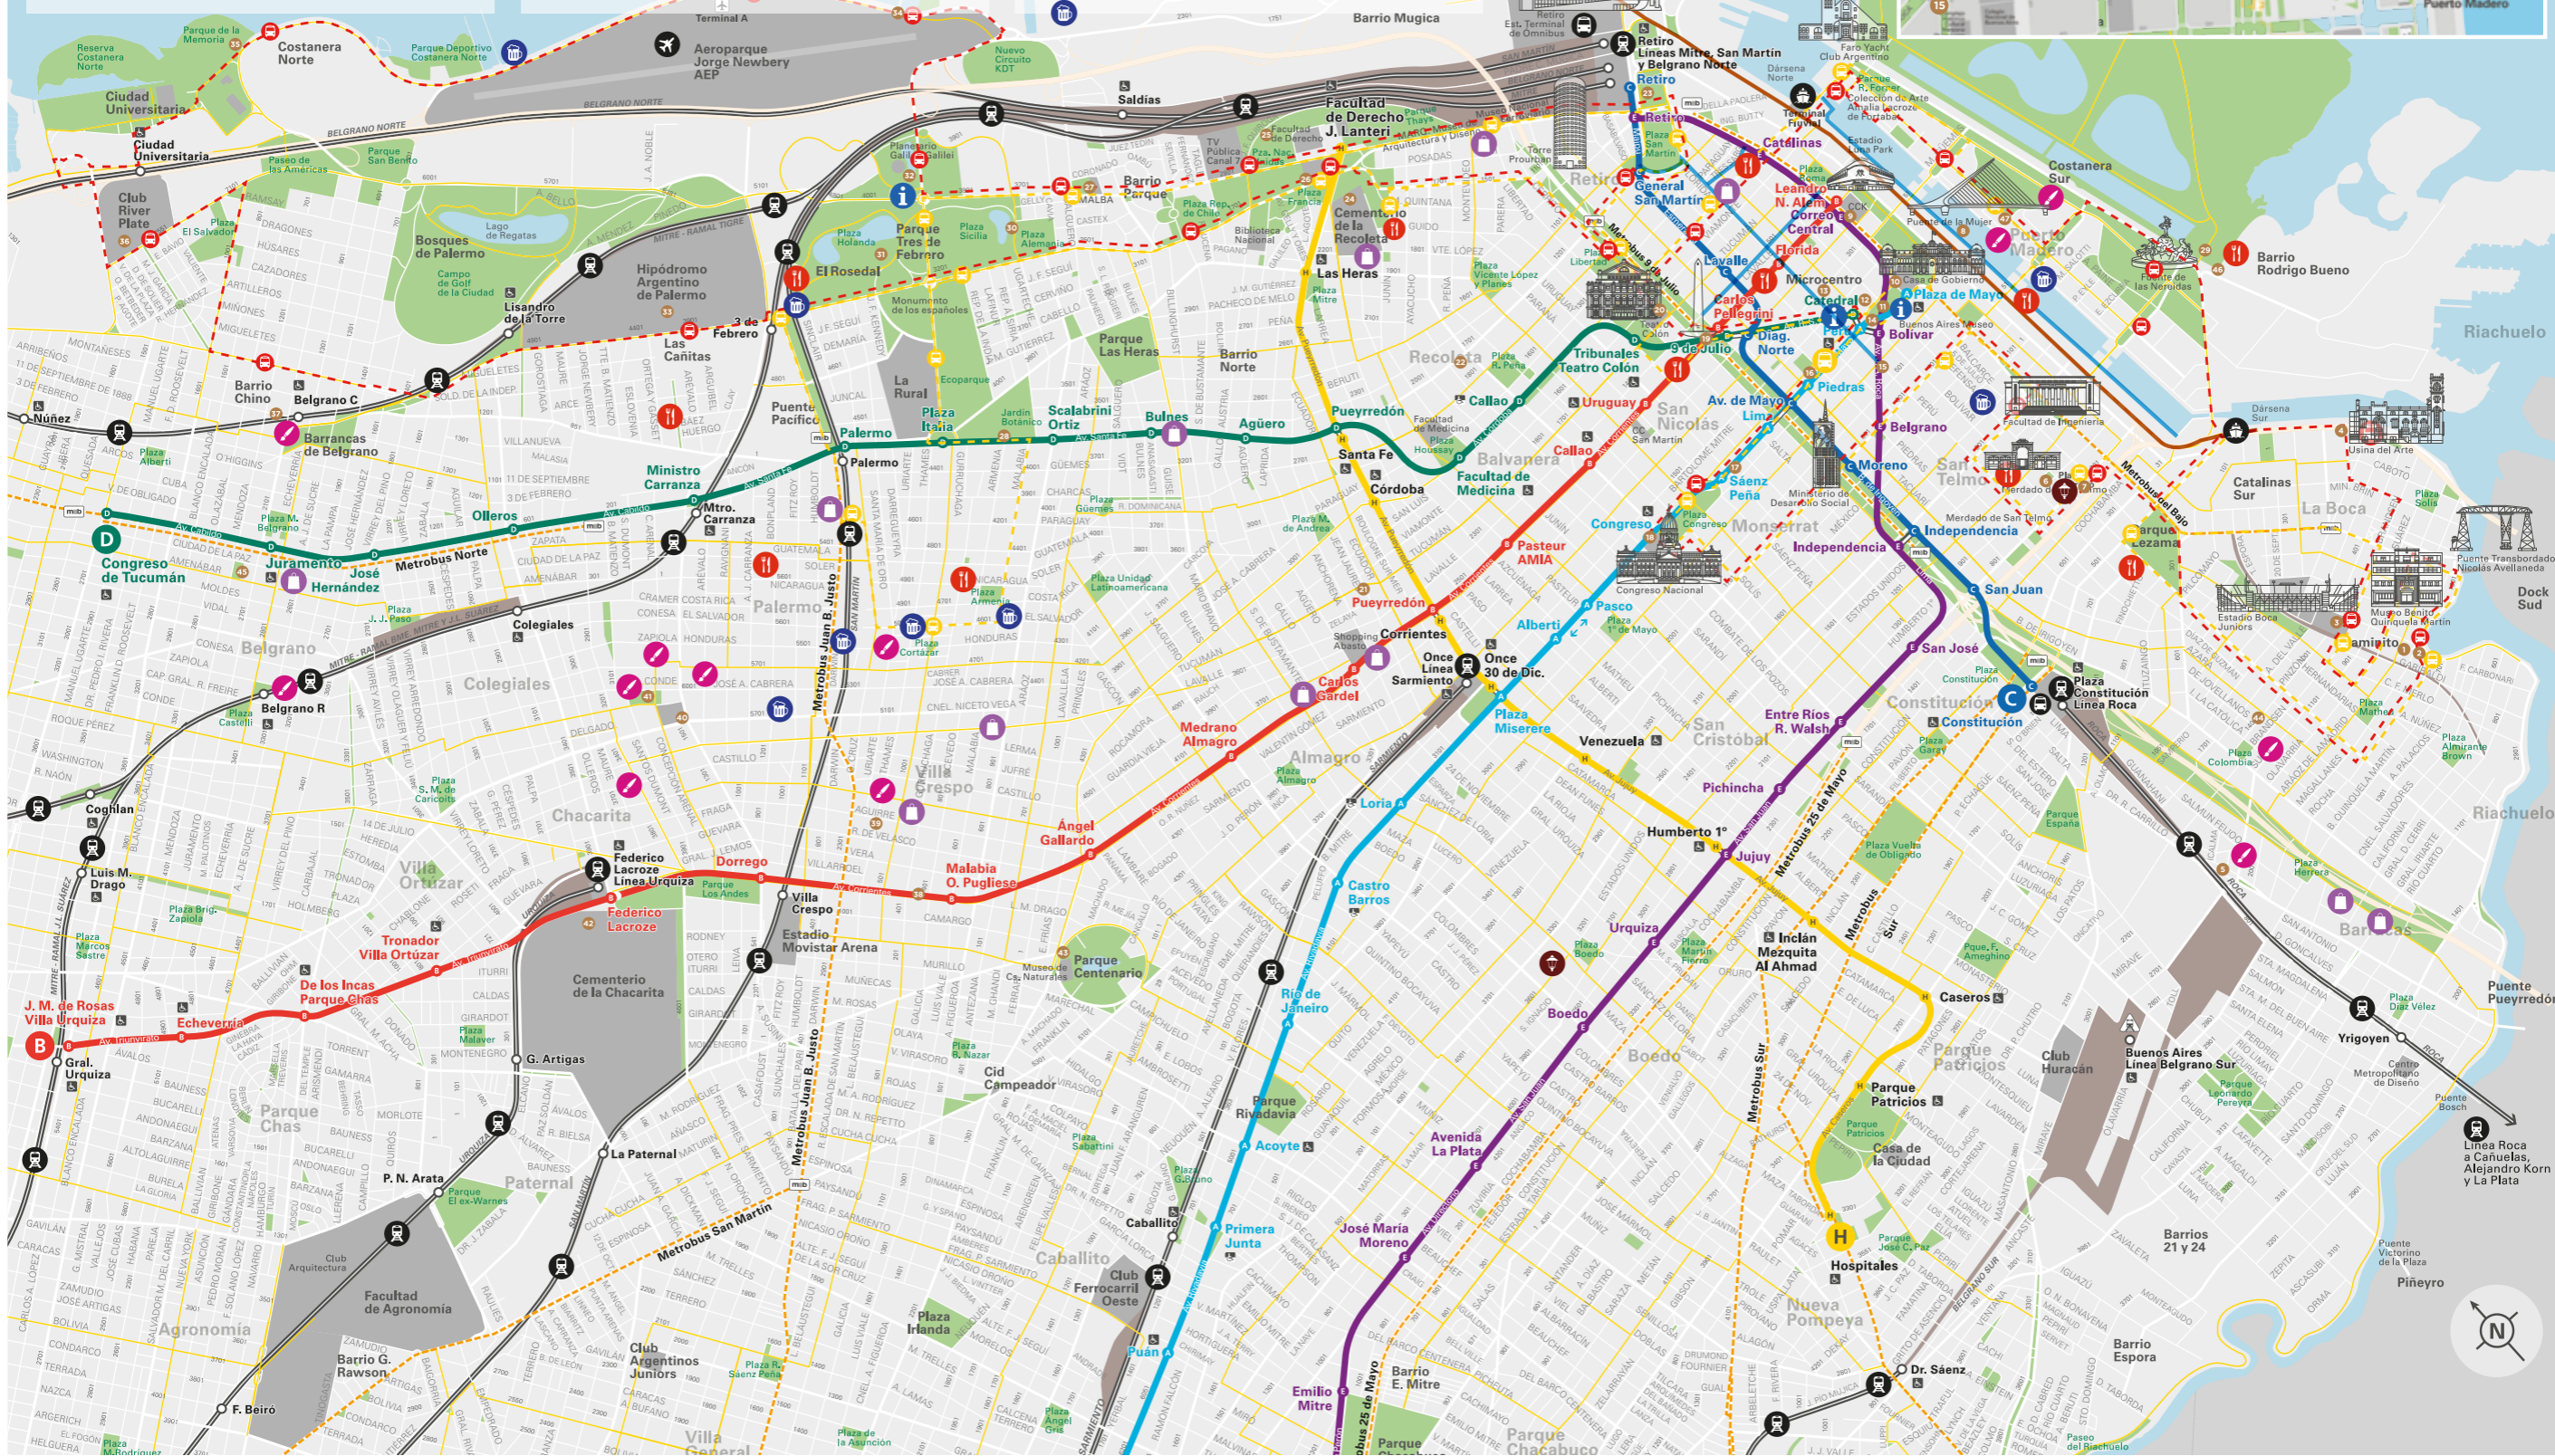

ATRACCIONES | ATTRACTIONS

Visitado / Visited

- 33 Hipódromo Argentino de Palermo | Palermo Racecourse
- 34 Club de Pescadores y Muelle | Fishermen's Club & Pier
- 35 Parque de la Memoria | Park in memory of the victims of last dictatorship
- 36 Estadio Más Monumental River Plate | Más Monumental Stadium home of River Plate football team
- 37 Barrio Chino | Chinatown
- 38 Café San Bernardo | Café San Bernardo
- 39 Mercat Villa Crespo | Mercat Villa Crespo - Gourmet food market
- 40 Mercado de Pulgas | Mercado de Pulgas - Historic antique market
- 41 Museo Mafalda | Mafalda square
- 42 Cementerio de la Chacarita | Chacarita Cemetery
- 43 Museo de Ciencias Naturales | Natural Science Museum
- 44 Museo Santa Felicitas | Santa Felicitas Museum
- 45 Mercado de Belgrano | Belgrano Market
- 46 Barrio Rodrigo Bueno (Patio Gastronómico y La Vivera) | Rodrigo Bueno food market and La Vivera orchard
- 47 Silos de Puerto Madero | Silos Puerto Madero

CASCO HISTÓRICO | HISTORICAL QUARTER

Estación de ómnibus Bus station	Estación de ferrocarril Train station	Aeroparque J. Newbery (AEP) J. Newbery Airport (AEP)	Terminal fluvial Port	Estación de subterráneo Underground metro station	Calle peatonal Pedestrianized street	Metrobus - Rapidbus corridor	Paseo del Bajo	Salida inicial de bus turístico City sightseeing bus first stop	Estación de bus turístico Stop for sightseeing bus	Centro de Atención al Turista Tourist Assistance Center	Zona Comercial Shopping area	Polo gastronómico Restaurant district	Vida nocturna Nightlife	Tanguería y milonga Places to watch tango	Murales Murals
------------------------------------	--	---	--------------------------	--	---	------------------------------	----------------	--	---	--	---------------------------------	--	----------------------------	--	-------------------